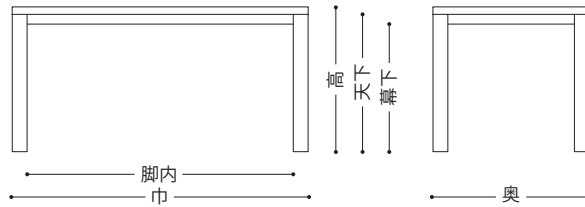

### 椅子の寸法表記について

- 巾 …… 総幅
- 奥 …… 総奥行
- 高 …… 総高さ
- 座高 …… 座面の高さ
- 肘高 …… 肘上面の高さ
- 重 …… ダイニングチェアの重量 (単位は kg 表示)

### テーブルの寸法表記について

- 巾 …… 総幅
- 奥 …… 総奥行
- 高 …… 総高さ
- 天下 (幕下、プレート下など) …… 天板 (幕板、プレート) 下面までの高さ
- 脚内 …… 幅方向の内寸 (脚付根)
- 直径 …… 天板の直径

※寸法は 5mm 単位 (一部を除く) の表記です。

※張地の厚みなどにより、椅子やソファのサイズに誤差が生じる場合がありますので予めご了承ください。